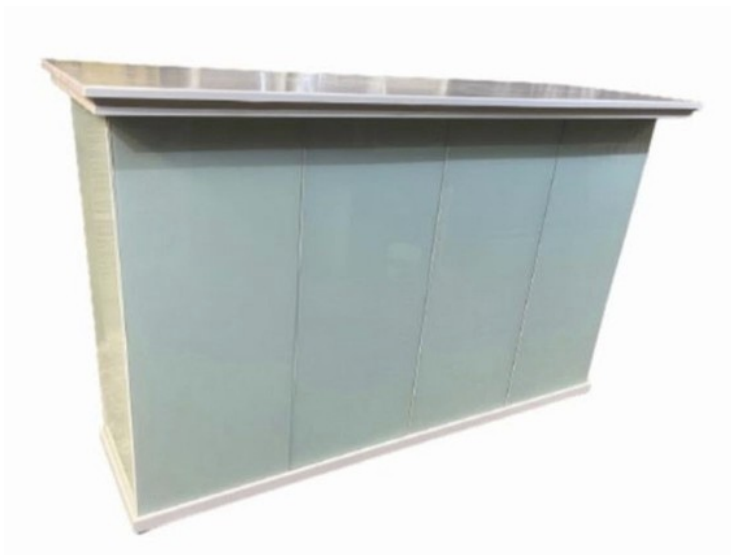

Barras y contra
barras premium

1.90 X 62
$2,000.00