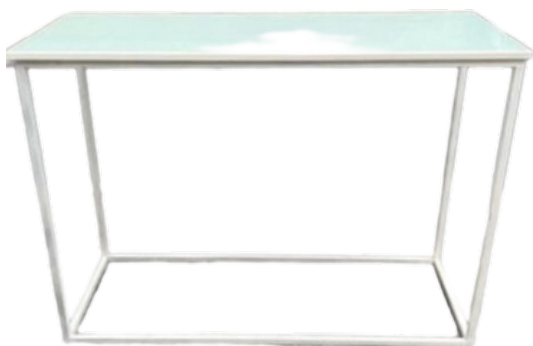

**MESA PERIQUERA GOLD
BLANCA**

60x60 mts

\$850.00

MESA PERIQUERA CUBIERTA ESPEJO 60x60 mts

\$920.00

Periqueras

**MESA PERIQUERA MINIMAL
RECTANGULAR BLANCA**

1.50 X 60mts