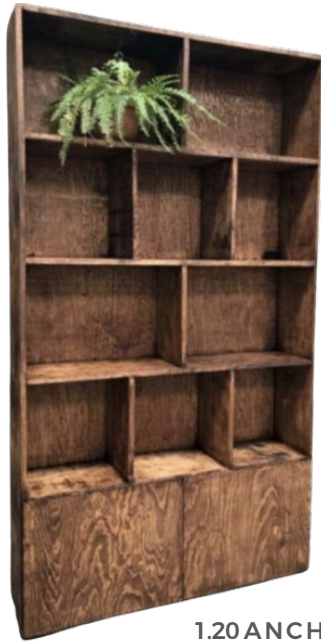

240 x 2 mts

\$1,700

Barras y contra
barras premium

1.90 X 62
\$2,000.00

1.90 X 62
\$2,000.00

**BARRA CUBIERTA NEGRA
FRENTE CRISTAL NEGRO**

Barras y contra barras premium

CONTRABARRA TABACO